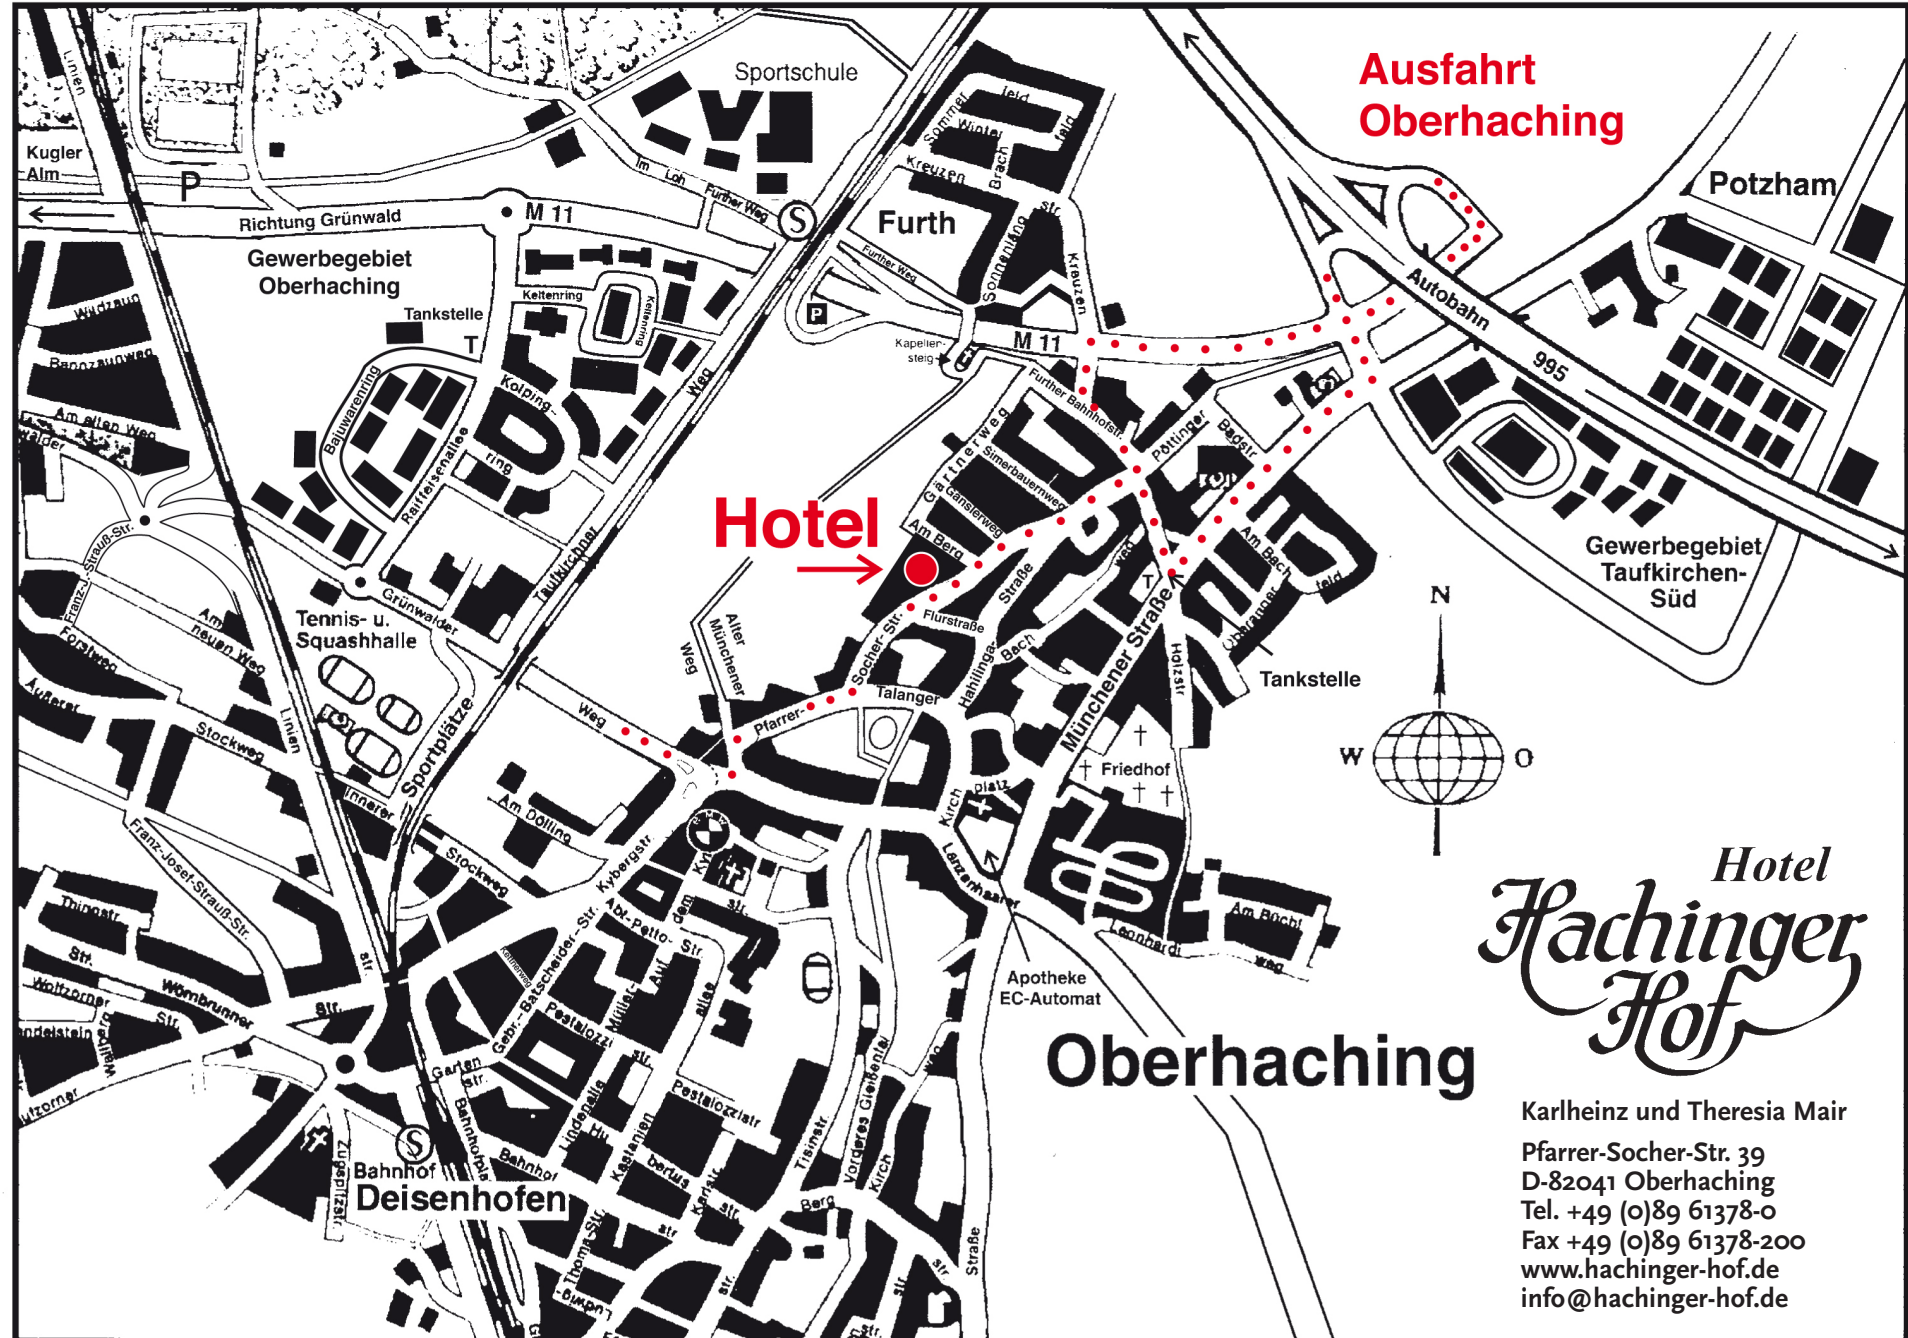

S20 / S27
München Hbf

S3
München City

Richtung München Giesing /
Garmisch / Lindau

Richtung
Taufkirchen/Unterhaching

Richtung
Grünwald

**Ausfahrt
Oberhaching**

Hotel

München Ramersdorf / Salzburg / Nürnberg / Messe / Flughafen / Stuttgart

Richtung Autobahnkreuz "München Süd"

*Hotel
Hachinger
Hof*

Oberhaching

Karlheinz und Theresia Mair
Pfarrer-Socher-Str. 39
D-82041 Oberhaching
Tel. +49 (0)89 61378-0
Fax +49 (0)89 61378-200
www.hachinger-hof.de
info@hachinger-hof.de

S3
Richtung Holzkirchen

Richtung
Bad Tölz

Richtung
Sauerlach/Holzkirchen